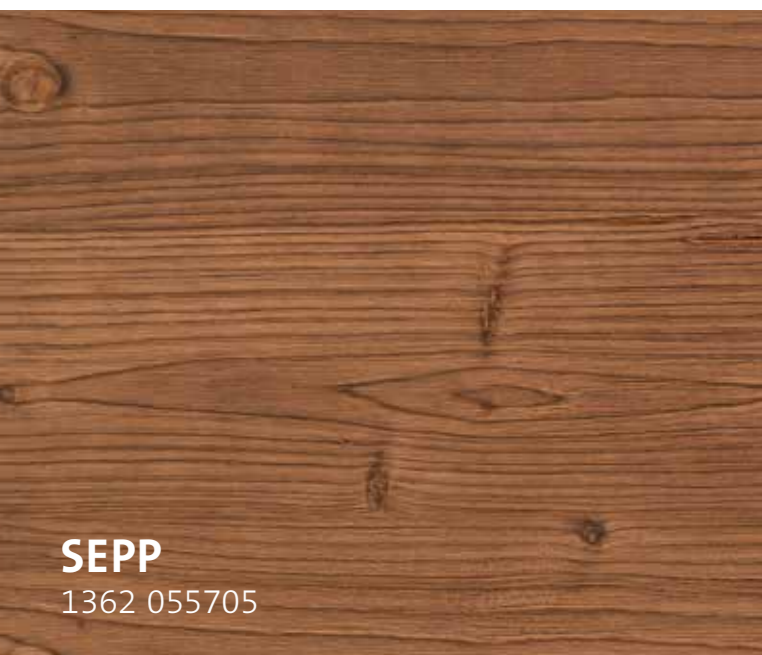

9890601
03-2017

ADLER | COLORANTI-TRENDS
Abitare con look alpino

Nelle nostre vene scorre colore.

Tonalità con
Arova Aqua-Alpin Trend

www.adler-lacke.com

ABITARE CON LOOK ALPINO

Baite alpine, masi, stalle e capanni sono sottoposti all'influsso degli raggi UV e degli agenti atmosferici durante tutto il corso dell'anno. Ciò porta ad un rapido ingrigimento del legno oppure alla comparsa di superfici bruciate con interessanti sfumature cromatiche. Il legno antico è sempre più apprezzato anche per l'arredamento interno. Arova Aqua-Alpin Trend conferisce l'aspetto rustico marcato richiesto dai veri amanti delle Alpi. Con questo colorante per legno godrete dell'atmosfera accogliente di una baita alpina, rivisitata in chiave moderna, in maniera facile e veloce. La promessa è già nel nome delle colorazioni stesse.