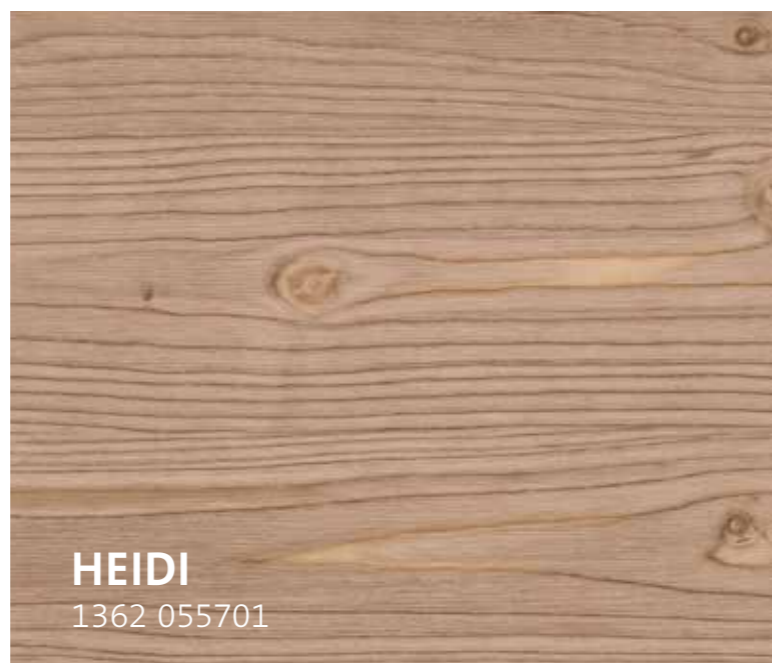

9890601
03-2017

ADLER | COLORANTI-TRENDS
Abitare con look alpino

Nelle nostre vene scorre colore.

Tonalità con
Arova Aqua-Alpin Trend

www.adler-lacke.com

ABITARE CON LOOK ALPINO

Baite alpine, masi, stalle e capanni sono sottoposti all'influsso degli raggi UV e degli agenti atmosferici durante tutto il corso dell'anno. Ciò porta ad un rapido ingrigimento del legno oppure alla comparsa di superfici bruciate con interessanti sfumature cromatiche. Il legno antico è sempre più apprezzato anche per l'arredamento interno. Arova Aqua-Alpin Trend conferisce l'aspetto rustico marcato richiesto dai veri amanti delle Alpi. Con questo colorante per legno godrete dell'atmosfera accogliente di una baita alpina, rivisitata in chiave moderna, in maniera facile e veloce. La promessa è già nel nome delle colorazioni stesse.