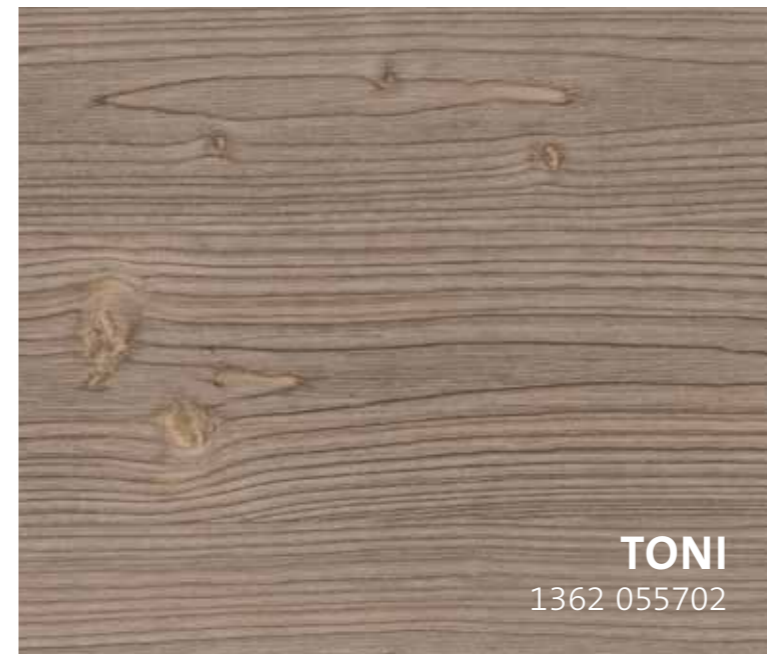

9890601
03-2017

ADLER | COLORANTI-TRENDS
Abitare con look alpino

Nelle nostre vene scorre colore.

Tonalità con
Arova Aqua-Alpin Trend

www.adler-lacke.com

ABITARE CON LOOK ALPINO

Baite alpine, masi, stalle e capanni sono sottoposti all'influsso degli raggi UV e degli agenti atmosferici durante tutto il corso dell'anno. Ciò porta ad un rapido ingrigimento del legno oppure alla comparsa di superfici bruciate con interessanti sfumature cromatiche. Il legno antico è sempre più apprezzato anche per l'arredamento interno. Arova Aqua-Alpin Trend conferisce l'aspetto rustico marcato richiesto dai veri amanti delle Alpi. Con questo colorante per legno godrete dell'atmosfera accogliente di una baita alpina, rivisitata in chiave moderna, in maniera facile e veloce. La promessa è già nel nome delle colorazioni stesse.