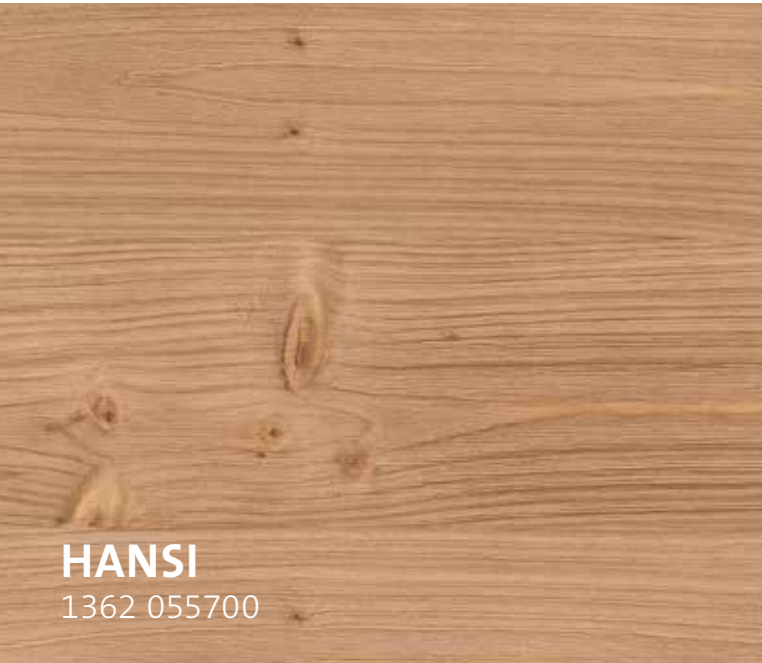

9890601
03-2017

ADLER | COLORANTI-TRENDS
Abitare con look alpino

Nelle nostre vene scorre colore.

Tonalità con
Arova Aqua-Alpin Trend

www.adler-lacke.com

ABITARE CON LOOK ALPINO

Baite alpine, masi, stalle e capanni sono sottoposti all'influsso degli raggi UV e degli agenti atmosferici durante tutto il corso dell'anno. Ciò porta ad un rapido ingrigimento del legno oppure alla comparsa di superfici bruciate con interessanti sfumature cromatiche. Il legno antico è sempre più apprezzato anche per l'arredamento interno. Arova Aqua-Alpin Trend conferisce l'aspetto rustico marcato richiesto dai veri amanti delle Alpi. Con questo colorante per legno godrete dell'atmosfera accogliente di una baita alpina, rivisitata in chiave moderna, in maniera facile e veloce. La promessa è già nel nome delle colorazioni stesse.